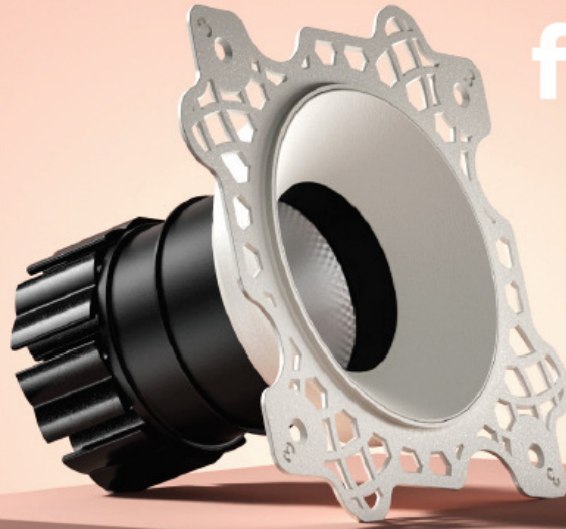

erluna

fade fixed  
origin

F III IP65 IP54 CE

# fade fixed origin

# orluna

		2700K									
		SPOT			SOFT				SPECIALITY		
LIGHT VALUES	Beam Width FWHM	Ultra 8°	Spot 10°	Narrow 14°	Medium 26°	Wide 42°	Flood 49°	Wash 56°	Crisp 37°	Elliptical 10x45°	Elliptical 20x40°
	Initial Lumens	526	893	1164	1164	1164	1164	1164	1164	893	893
	Engine Lumens	183	295	380	975	968	935	942	970	323	320
	Luminaire Lumens	170	265	326	626	633	594	630	695	165	224
	Engine Lm/W	23	24	33	86	85	82	83	85	26	26
	Luminaire Cd	5951	7009	4997	2034	1142	869	747	1651	696	1295
POWER	Voltage	36V	36V	34V				36V			
	Drive Current	180mA	300mA	300mA				300mA			
	Circuit Power (typ)	7.8W	12.2W	11.4W				12.2W			

		3000K									
		SPOT			SOFT				SPECIALITY		
LIGHT VALUES	Beam Width FWHM	Ultra 8°	Spot 10°	Narrow 14°	Medium 28°	Wide 42°	Flood 49°	Wash 57°	Crisp 37°	Elliptical 10x45°	Elliptical 20x40°
	Initial Lumens	561	935	1252	1252	1252	1252	1252	1252	935	935
	Engine Lumens	204	302	407	1013	1026	999	1013	1025	354	350
	Luminaire Lumens	200	279	351	636	648	607	650	703	155	219
	Engine Lm/W	26	25	36	89	90	88	89	90	29	29
	Luminaire Cd	6586	6924	5130	1920	1157	870	722	1691	717	1392
POWER	Voltage	36V	36V	34V				36V			
	Drive Current	180mA	300mA	300mA				300mA			
	Circuit Power (typ)	7.8W	12.2W	11.4W				12.2W			