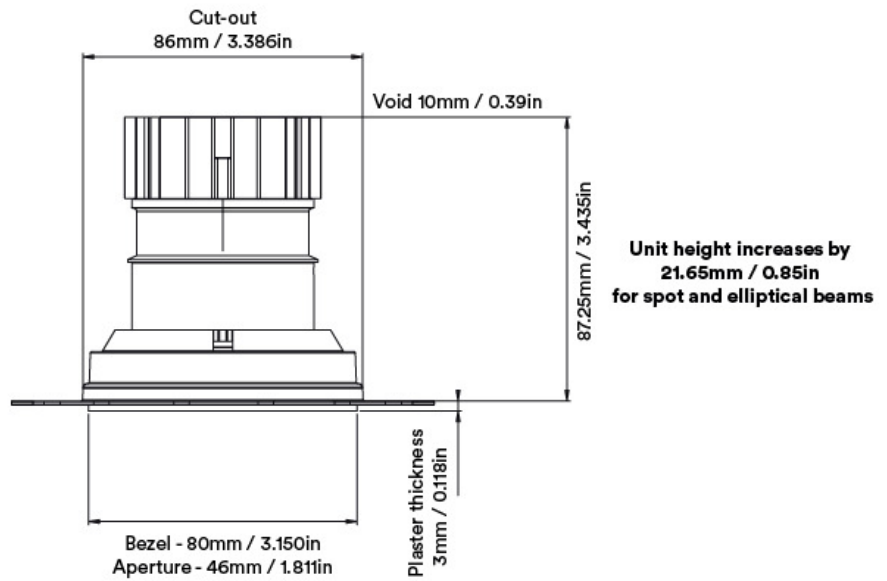

F III IP65 IP54 CE