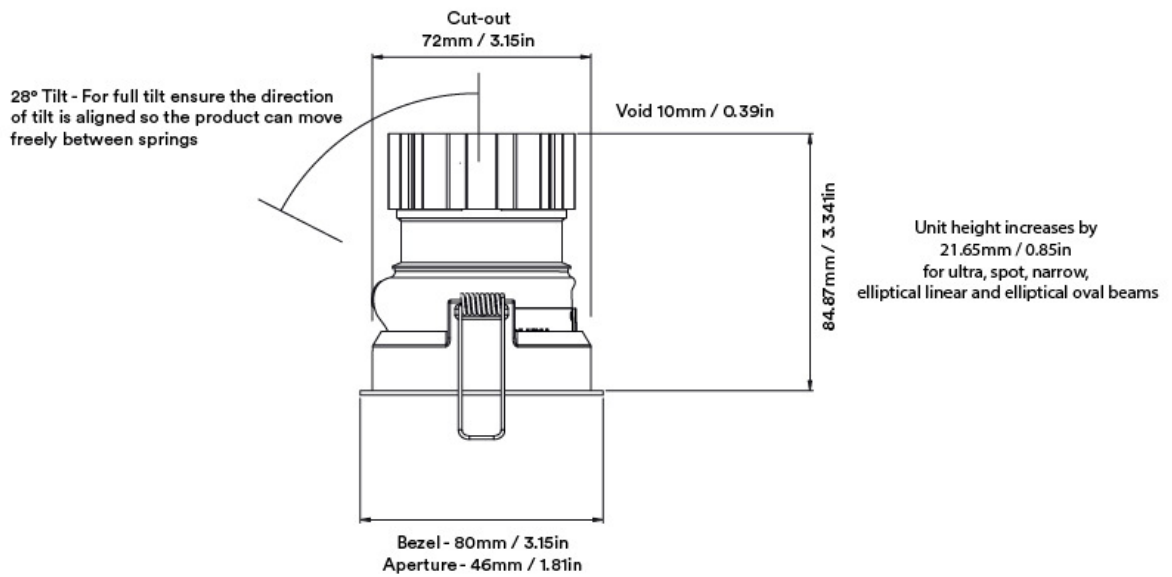

erluna

suri adjustable origin

suri adjustable origin

		2700K									
		SPOT			SOFT				SPECIALITY		
LIGHT VALUES	Beam Width FWHM	Ultra 8°	Spot 10°	Narrow 14°	Medium 26°	Wide 42°	Flood 49°	Wash 56°	Crisp 37°	Elliptical 10x45°	Elliptical 20x40°
	Initial Lumens	526	893	1164	1164	1164	1164	1164	1164	893	893
	Engine Lumens	183	295	380	975	968	935	942	970	323	320
	Luminaire Lumens	170	265	326	626	633	594	630	695	165	224
	Engine Lm/W	23	24	33	86	85	82	83	85	26	26
	Luminaire Cd	5951	7009	4997	2034	1142	869	747	1651	696	1295
POWER	Voltage	36V	36V	34V				36V			
	Drive Current	180mA	300mA	300mA				300mA			
	Circuit Power (typ)	7.8W	12.2W	11.4W				12.2W			

		3000K									
		SPOT			SOFT				SPECIALITY		
LIGHT VALUES	Beam Width FWHM	Ultra 9°	Spot 10°	Narrow 14°	Medium 27°	Wide 43°	Flood 49°	Wash 57°	Crisp 38°	Elliptical 10x45°	Elliptical 20x40°
	Initial Lumens	561	935	1252	1252	1252	1252	1252	1252	935	935
	Engine Lumens	204	302	407	1013	1026	999	1013	1025	354	350
	Luminaire Lumens	200	279	351	686	678	641	666	740	155	219
	Engine Lm/W	26	25	36	89	90	88	89	90	29	29
	Luminaire Cd	6586	6924	5130	1920	1157	870	722	1691	717	1392
POWER	Voltage	36V	36V	34V				36V			
	Drive Current	180mA	300mA	300mA				300mA			
	Circuit Power (typ)	7.8W	12.2W	11.4W				12.2W			