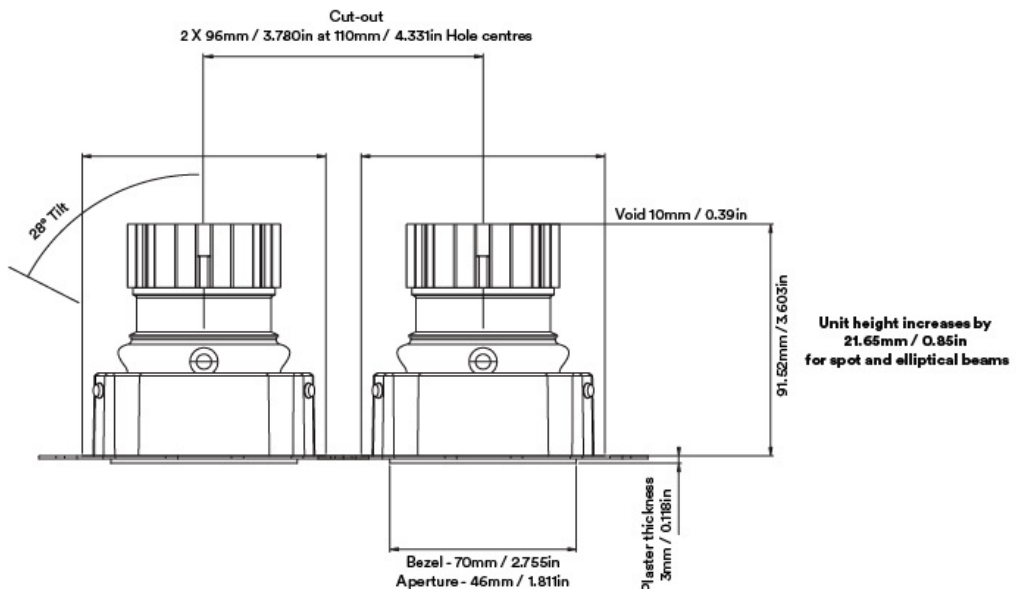

F III IP65 IP54 CE