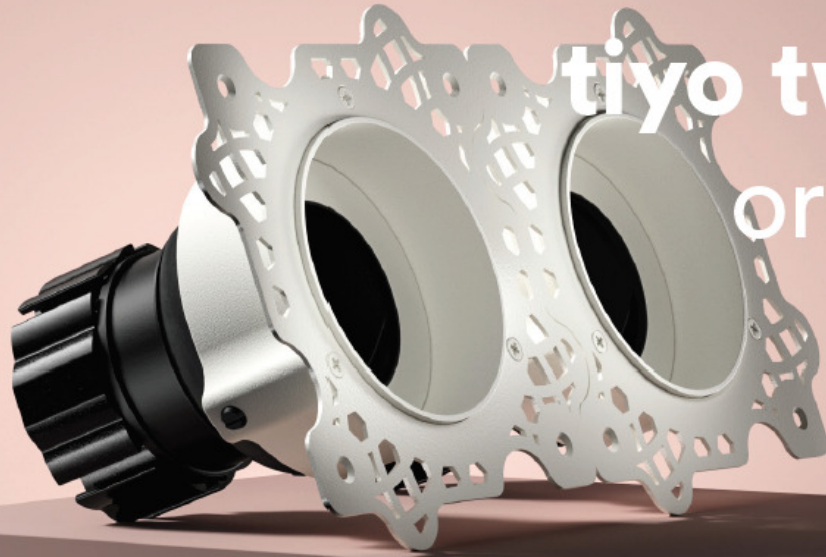

erluna

tiyo twin  
origin

F III IP65 IP54 CE

# tiyo twin origin

# orluna

		2700K									
		SPOT			SOFT				SPECIALITY		
LIGHT VALUES	Beam Width FWHM	Ultra 8°	Spot 10°	Narrow 14°	Medium 27°	Wide 43°	Flood 50°	Wash 57°	Crisp 37°	Elliptical 10x45°	Elliptical 20x40°
	Initial Lumens	526	893	1164	1164	1164	1164	1164	1164	893	893
	Engine Lumens	183	295	380	975	968	935	942	970	323	320
	Luminaire Lumens	185	294	352	637	624	591	620	685	223	217
	Engine Lm/W	23	24	33	86	85	82	83	85	26	26
	Luminaire Cd	6411	7627	5009	2034	1137	863	725	1644	683	1306
POWER	Voltage	36V	36V	34V				36V		36V	
	Drive Current	180mA	300mA	300mA				300mA		300mA	
	Circuit Power (typ)	7.8W	12.2W	11.4W				12.2W		12.2W	

		3000K									
		SPOT			SOFT				SPECIALITY		
LIGHT VALUES	Beam Width FWHM	Ultra 9°	Spot 10°	Narrow 14°	Medium 27°	Wide 43°	Flood 50°	Wash 58°	Crisp 38°	Elliptical 10x45°	Elliptical 20x40°
	Initial Lumens	561	935	1252	1252	1252	1252	1252	1252	935	935
	Engine Lumens	204	302	407	1013	1026	999	1013	1025	354	350
	Luminaire Lumens	174	290	363	686	673	634	659	738	192	253
	Engine Lm/W	26	25	36	89	90	88	89	90	29	29
	Luminaire Cd	5557	7070	5152	2165	1221	918	754	1745	721	1327
POWER	Voltage	36V	36V	34V				36V		36V	
	Drive Current	180mA	300mA	300mA				300mA		300mA	
	Circuit Power (typ)	7.8W	12.2W	11.4W				12.2W		12.2W	