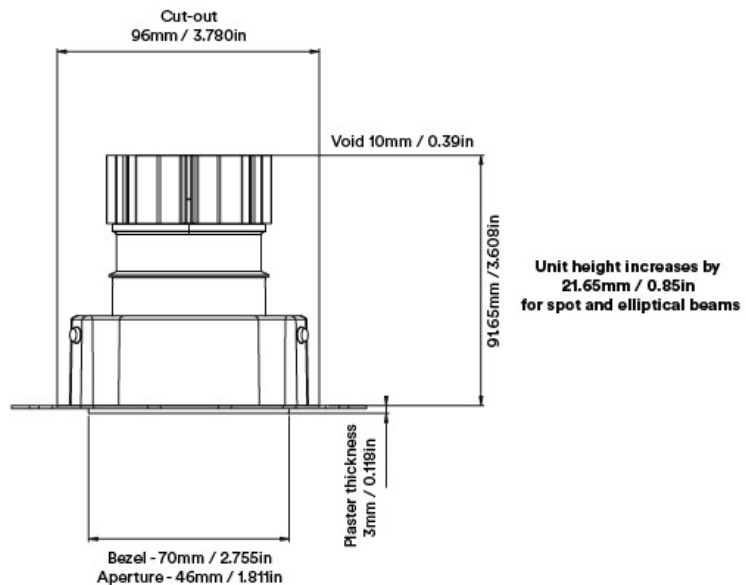

F III IP65 IP54 CE