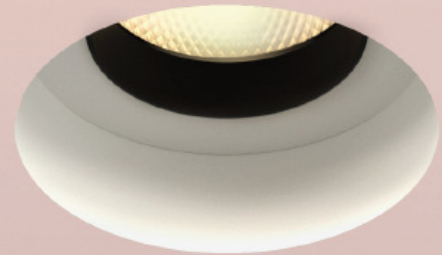

# tiyo fixed origin

F III IP65 IP54 CE

# tiyo fixed origin

		2700K									
		SPOT			SOFT				SPECIALITY		
LIGHT VALUES	Beam Width FWHM	Ultra 8°	Spot 10°	Narrow 14°	Medium 27°	Wide 43°	Flood 50°	Wash 57°	Crisp 37°	Elliptical 10x45°	Elliptical 20x40°
	Initial Lumens	526	893	1164	1164	1164	1164	1164	1164	893	893
	Engine Lumens	183	295	380	975	968	935	942	970	323	320
	Luminaire Lumens	185	294	352	637	624	591	620	685	223	217
	Engine Lm/W	23	24	33	86	85	82	83	85	26	26
	Luminaire Cd	6411	7627	5009	2034	1137	863	725	1644	683	1306
POWER	Voltage	36V	36V	34V				36V			
	Drive Current	180mA	300mA	300mA				300mA			
	Circuit Power (typ)	7.8W	12.2W	11.4W				12.2W			