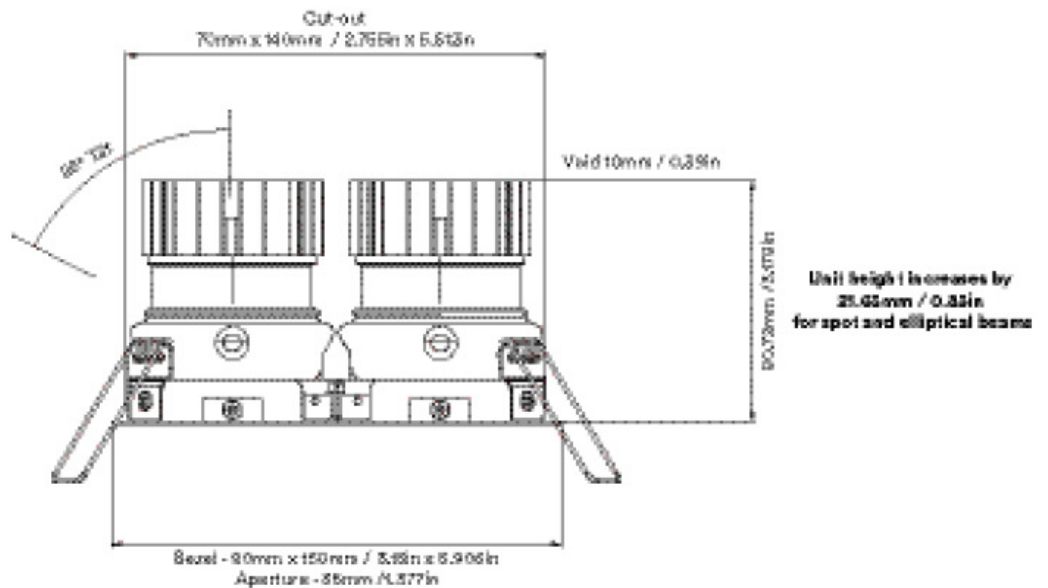

erluna

vira twin  
origin natural

IP65  
IP54

# vira twin origin natural

		2700K									
		SPOT			SOFT				SPECIALITY		
LIGHT VALUES	Beam Width FWHM	Ultra 8°	Spot 10°	Narrow 14°	Medium 29°	Wide 39°	Flood 46°	Wash 53°	Crisp 36°	Elliptical 10x45°	Elliptical 20x40°
	Initial Lumens	533	953	1021	1021	1021	1021	1021	1021	953	953
	Engine Lumens	223	357	379	871	859	802	836	861	266	290
	Luminaire Lumens	195	351	379	445	450	462	485	499	210	252
	Engine Lm/W	29	29	33	76	75	70	73	76	22	24
	Luminaire Cd	7065	9911	5797	1406	907	734	625	1276	768	1414
POWER	Voltage	36V	36V	34V				36V			
	Drive Current	180mA	300mA	300mA				300mA			
	Circuit Power (typ)	7.8W	12.2W	11.4W				12.2W			

		3000K									
		SPOT			SOFT				SPECIALITY		
LIGHT VALUES	Beam Width FWHM	Ultra 8°	Spot 10°	Narrow 14°	Medium 29°	Wide 39°	Flood 46°	Wash 53°	Crisp 36°	Elliptical 10x45°	Elliptical 20x40°
	Initial Lumens	637	984	1138	1138	1138	1138	1138	1138	935	935
	Engine Lumens	223	368	401	947	944	897	909	943	235	274
	Luminaire Lumens	215	359	401	482	523	515	531	561	198	251
	Engine Lm/W	29	30	35	83	83	79	80	83	19	22
	Luminaire Cd	8274	9755	6702	1543	1054	814	698	1474	744	1408
POWER	Voltage	36V	36V	34V				36V			
	Drive Current	180mA	300mA	300mA				300mA			
	Circuit Power (typ)	7.8W	12.2W	11.4W				12.2W			